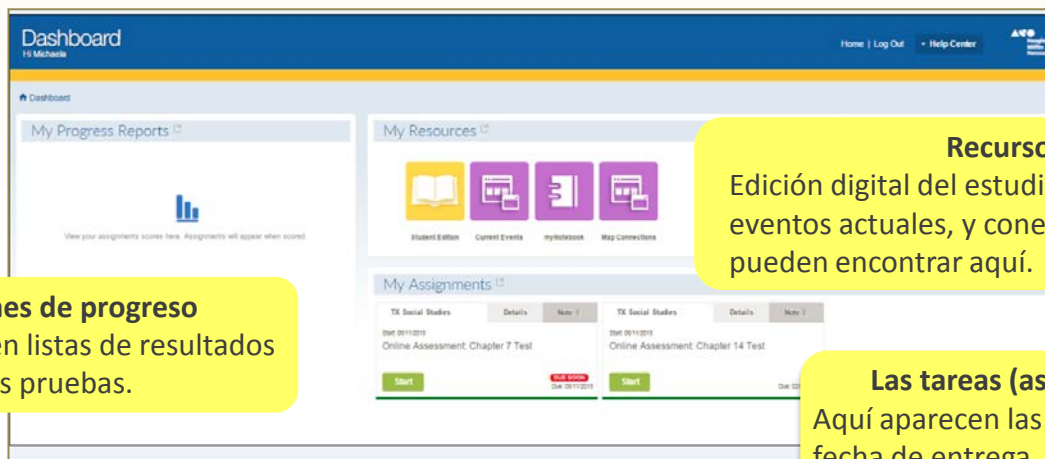

El nombre de usuario para su hijo/hija \_\_\_\_\_, es:

- Nombre de Usuario: \_\_\_\_\_
- Contraseña: \_\_\_\_\_

**Siga estos pasos para tener el acceso de los materiales en línea y asignaciones:**

1. Vaya a [my.hrw.com](http://my.hrw.com)
2. Entre su nombre de usuario y contraseña.
3. Haga click a la palabra: **Login**

Cuando esté registrado en el sistema, aparecerá el tablero de su hijo/hija.

**Informes de progreso**  
Aquí aparecen listas de resultados para todas las pruebas.

**Recursos**  
Edición digital del estudiante, miCuaderno, eventos actuales, y conexiones de mapa se pueden encontrar aquí.